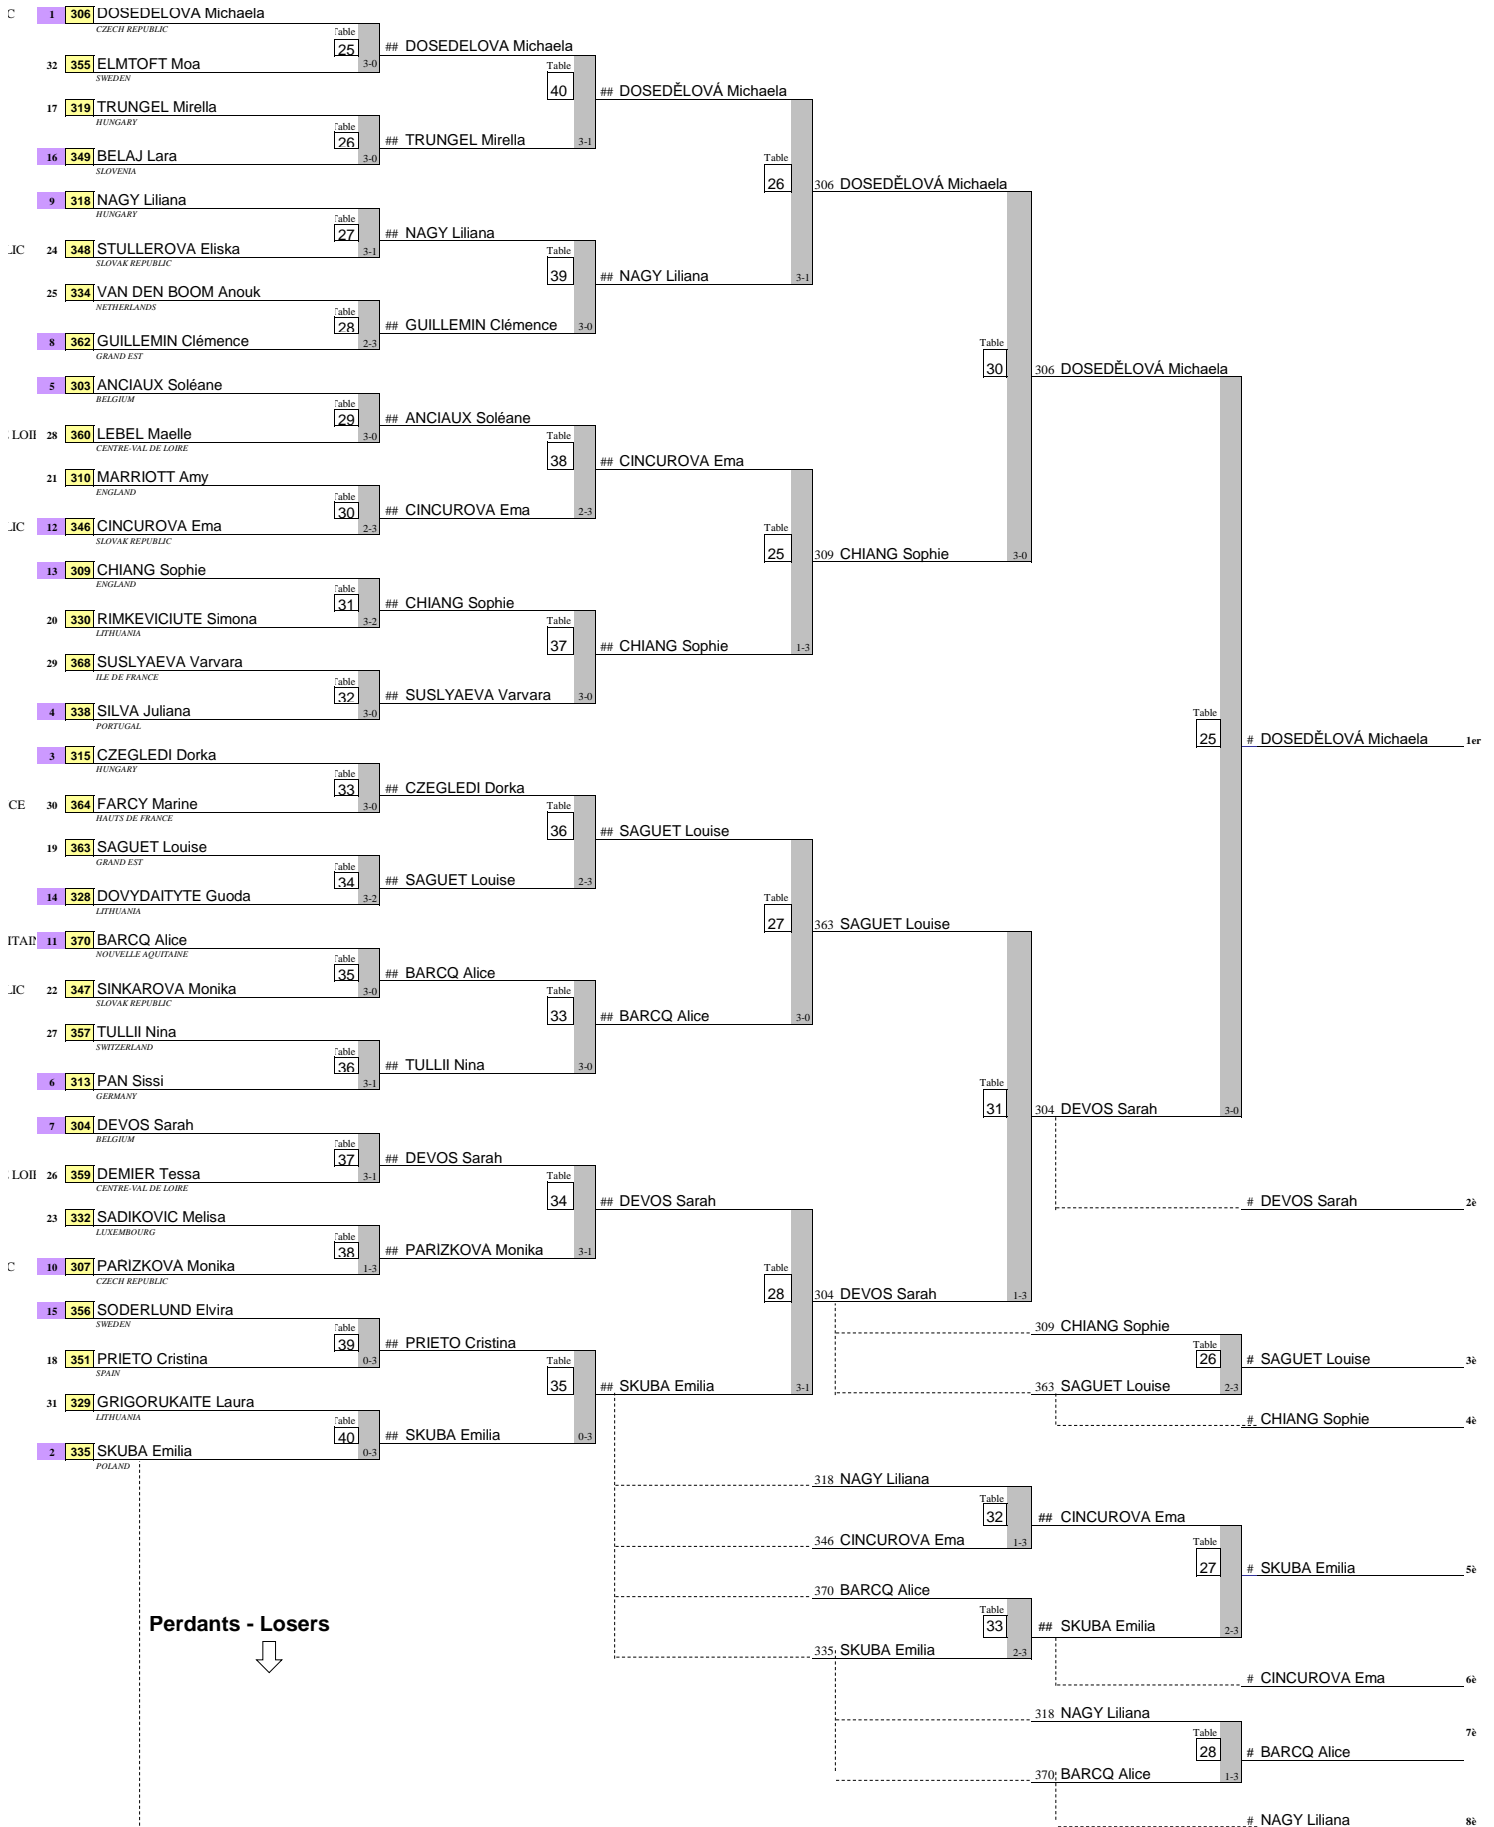

Filles

2005

Girls

Samedi - Saturday 26 Août (1/16° & 1/8° & 1/8°KO)		Dimanche - Sunday 27 Août (1/4, 1/2, pl 1-8)		
15 H 30	16 H 30	09 H 30	10 H 30	11 H 30

16 H 30

## ELMTOFT Moa	Table 30	## ELMTOFT Moa	17e
## BELAJ Lara	3-#		
## STULLEROVA Eliska	Table 31	## STULLEROVA Eliska	17e
## VAN DEN BOOM Anouk	3-2		
## LEBEL Maelle	Table 32	## MARRIOTT Amy	17e
## MARRIOTT Amy	0-3		
## RIMKEVICIUTE Simona	Table 29	## RIMKEVICIUTE Simona	17e
## SILVA Juliana	3-0		
## FARCY Marine	Table 28	## DOVYDAITYTE Guoda	17e
## DOVYDAITYTE Guoda	0-3		
## SINKAROVA Monika	Table 27	## PAN Sissi	17e
## PAN Sissi	0-3		
## DEMIER Tessa	Table 26	## SADIKOVIC Melisa	17e
## SADIKOVIC Melisa	1-3		
## SÖDERLUND Elvira	Table 25	## SÖDERLUND Elvira	17e
## GRIGORUKAITE Laura	3-1		

TOURNOI CONSOLANTE - CONSOLATION TOURNAMENT ***** PHASE FINALE / FINAL STAGE
Filles 2005 Girls