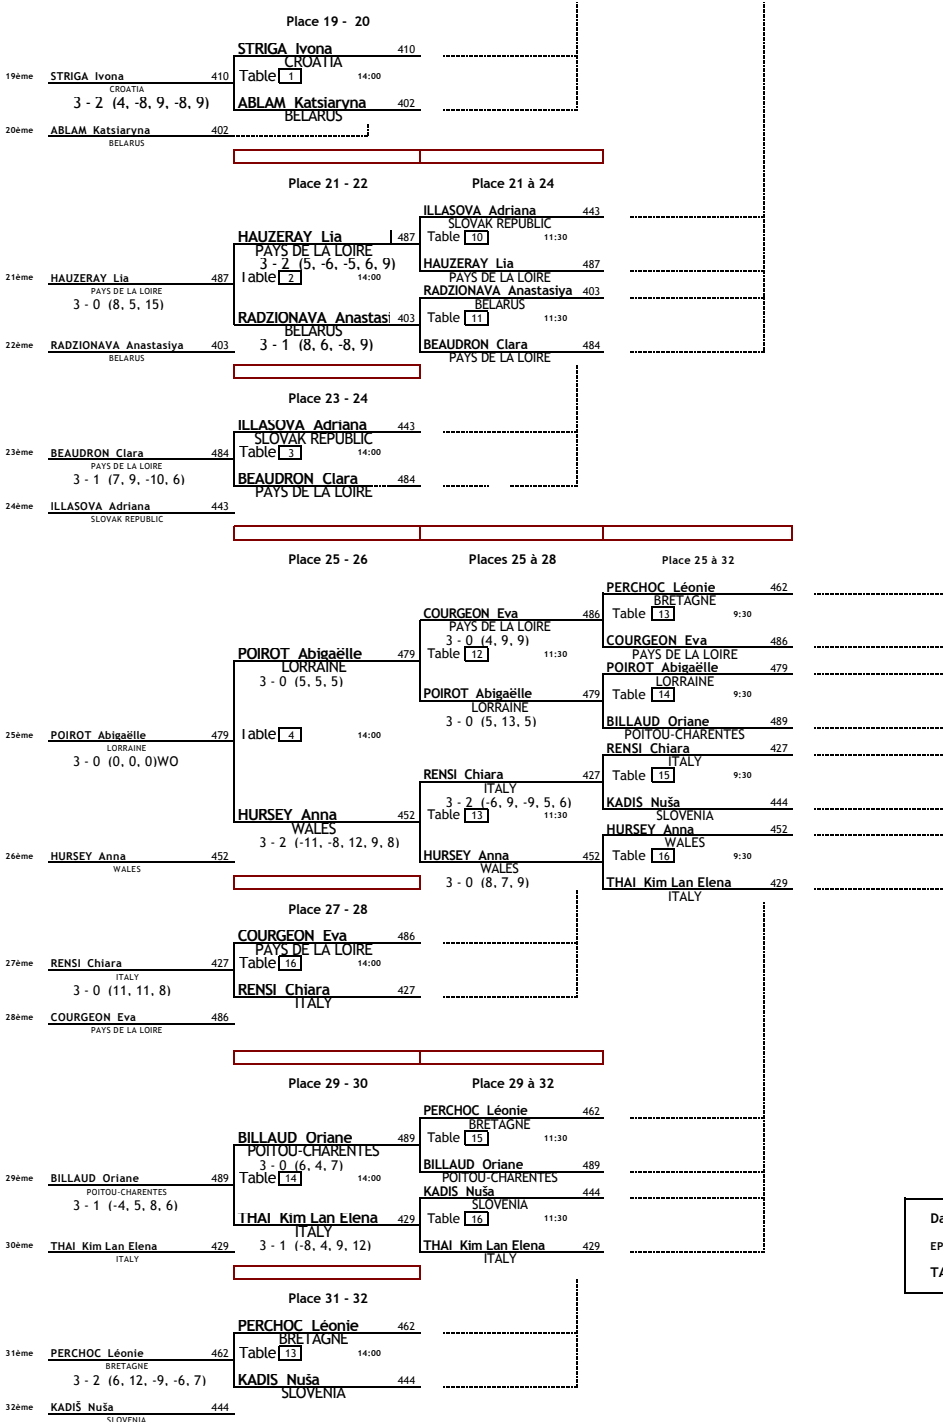

Date	29 et 30 août 2015
EPREUVE :	EURO MINI CHAMP'S 2015
TABLEAU :	GIRLS 2004

Date : 29 et 30 août 2015
 EPREUVE : EURO MINI CHAMP'S 2015
 TABLEAU : GIRLS 2004