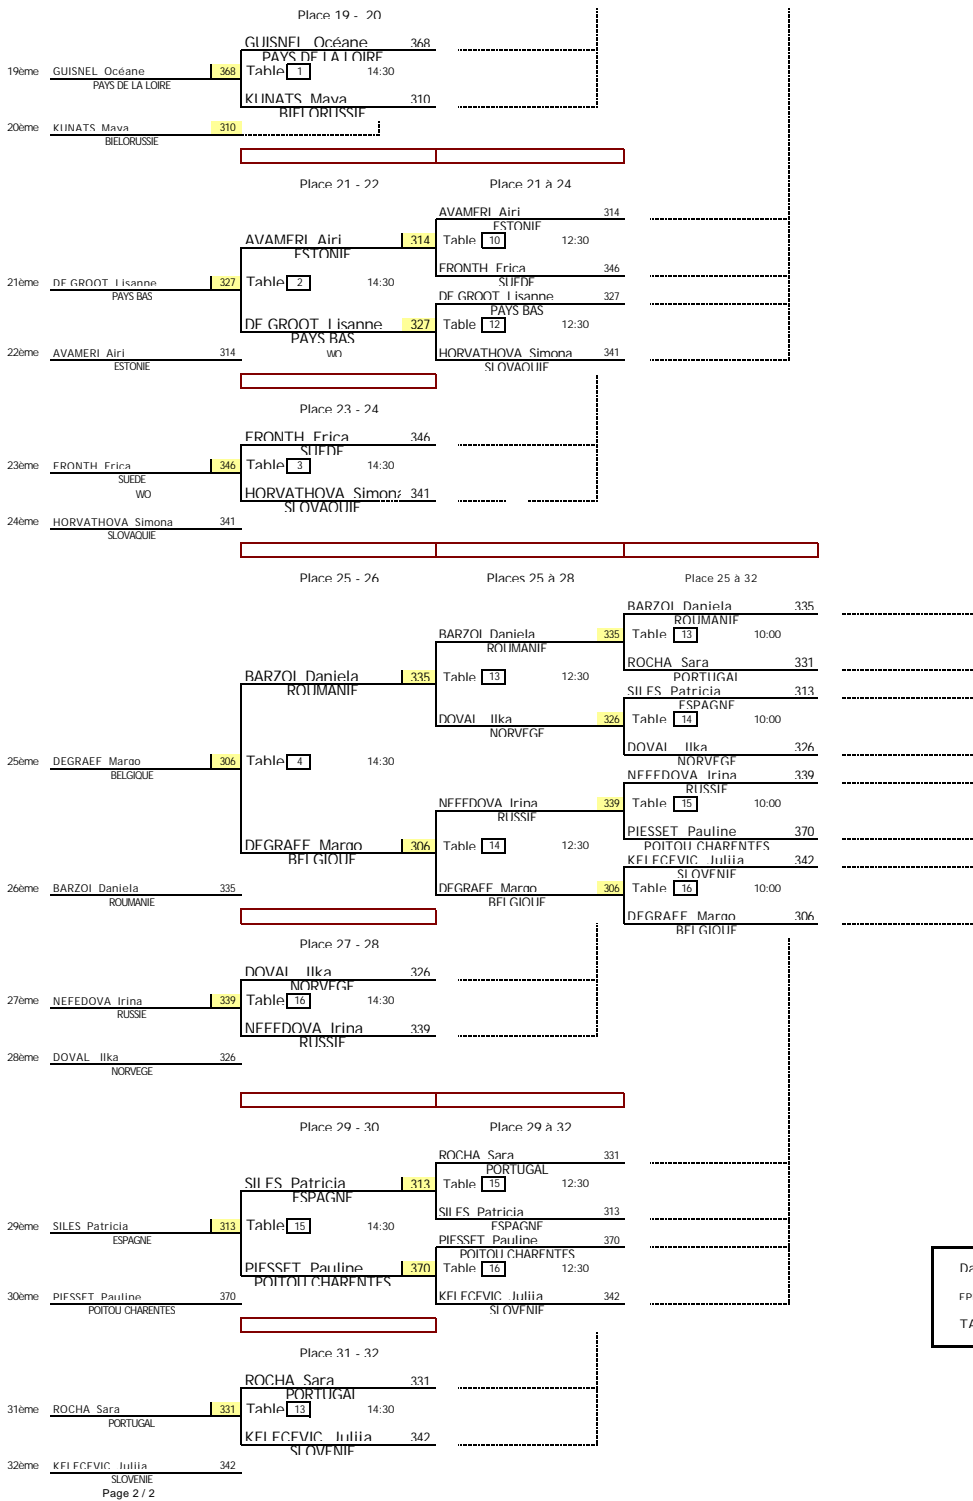

Date	28 et 29 août 2010
FPRFLIVE :	EURO MINI CHAMP'S 2010
TARI FAU :	FILLES 1998

Date	28 et 29 août 2010
PRELIEV -	EURO MINI CHAMP'S 2010
TARI FAI	FILLES 1998