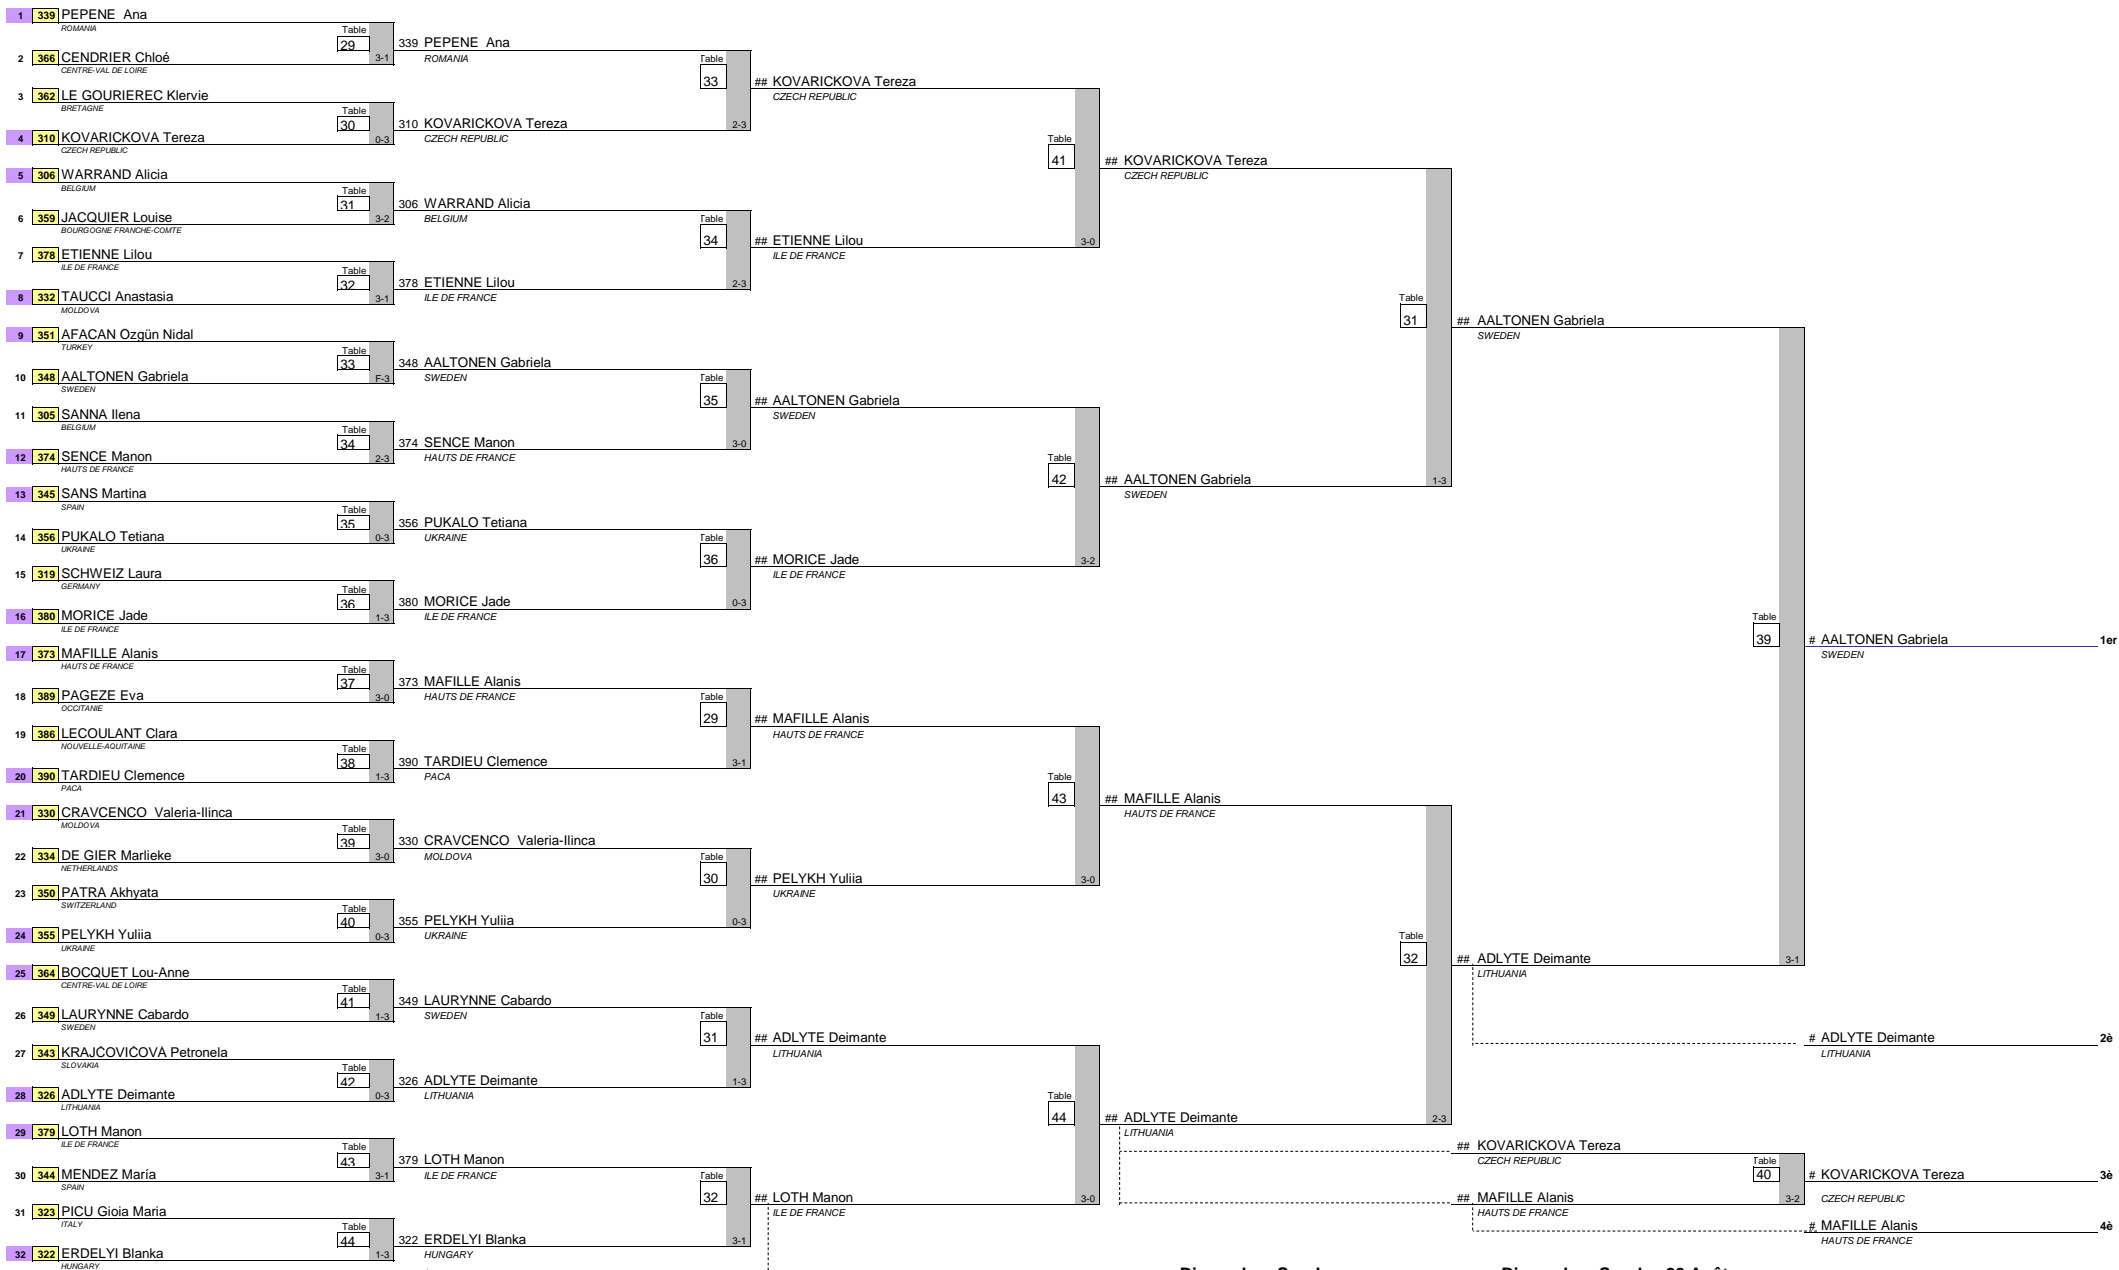

Samedi - Saturday 27 Août (1/16^e)

19 H 00

Dimanche - Sunday 28 Août (1/8^e)

10 H 20

Dimanche - Sunday 28 Août (1/4F)

11 H 20

Dimanche - Sunday 28 Août (1/2F)

13 H 15

Dimanche - Sunday 28 Août (Final)

14 H 15

Dimanche - Sunday

13 H 15

Places 5 à 8

Dimanche - Sunday 28 Août

14 H 15

Places 5 - 6