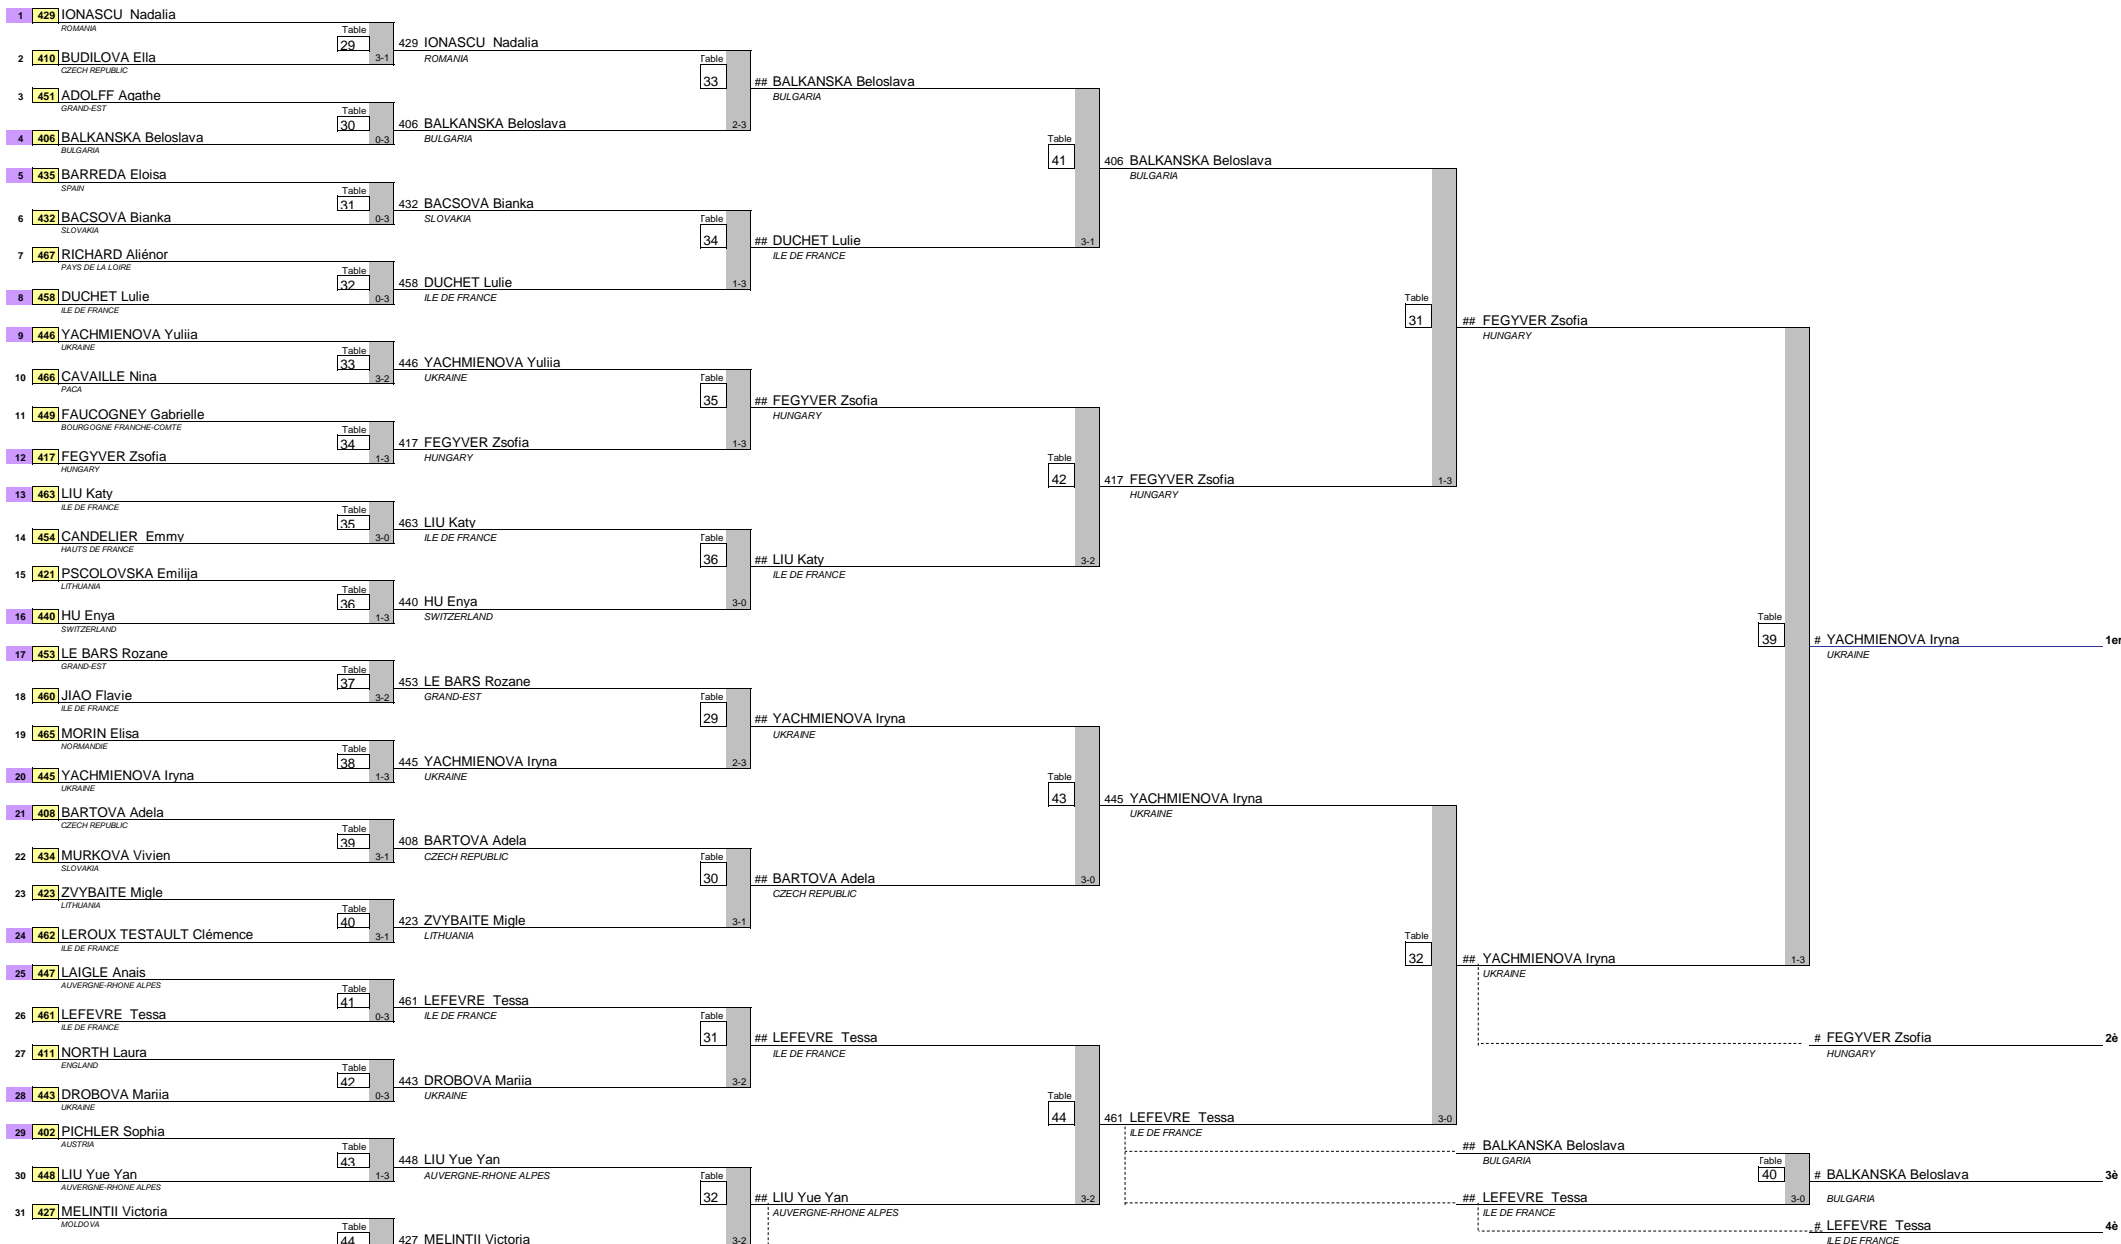

Samedi - Saturday 27 Août (1/16e)

18 H 30

Dimanche - Sunday 28 Août (1/8e)

09 H 50

Dimanche - Sunday 28 Août (1/4F)

10 H 50

Dimanche - Sunday 28 Août (1/2F)

12 H 45

Dimanche - Sunday 28 Août (Final)

13 H 45

Dimanche - Sunday

12 H 45

Places 5 à 8

Dimanche - Sunday 28 Août

13 H 45

Places 5 - 6