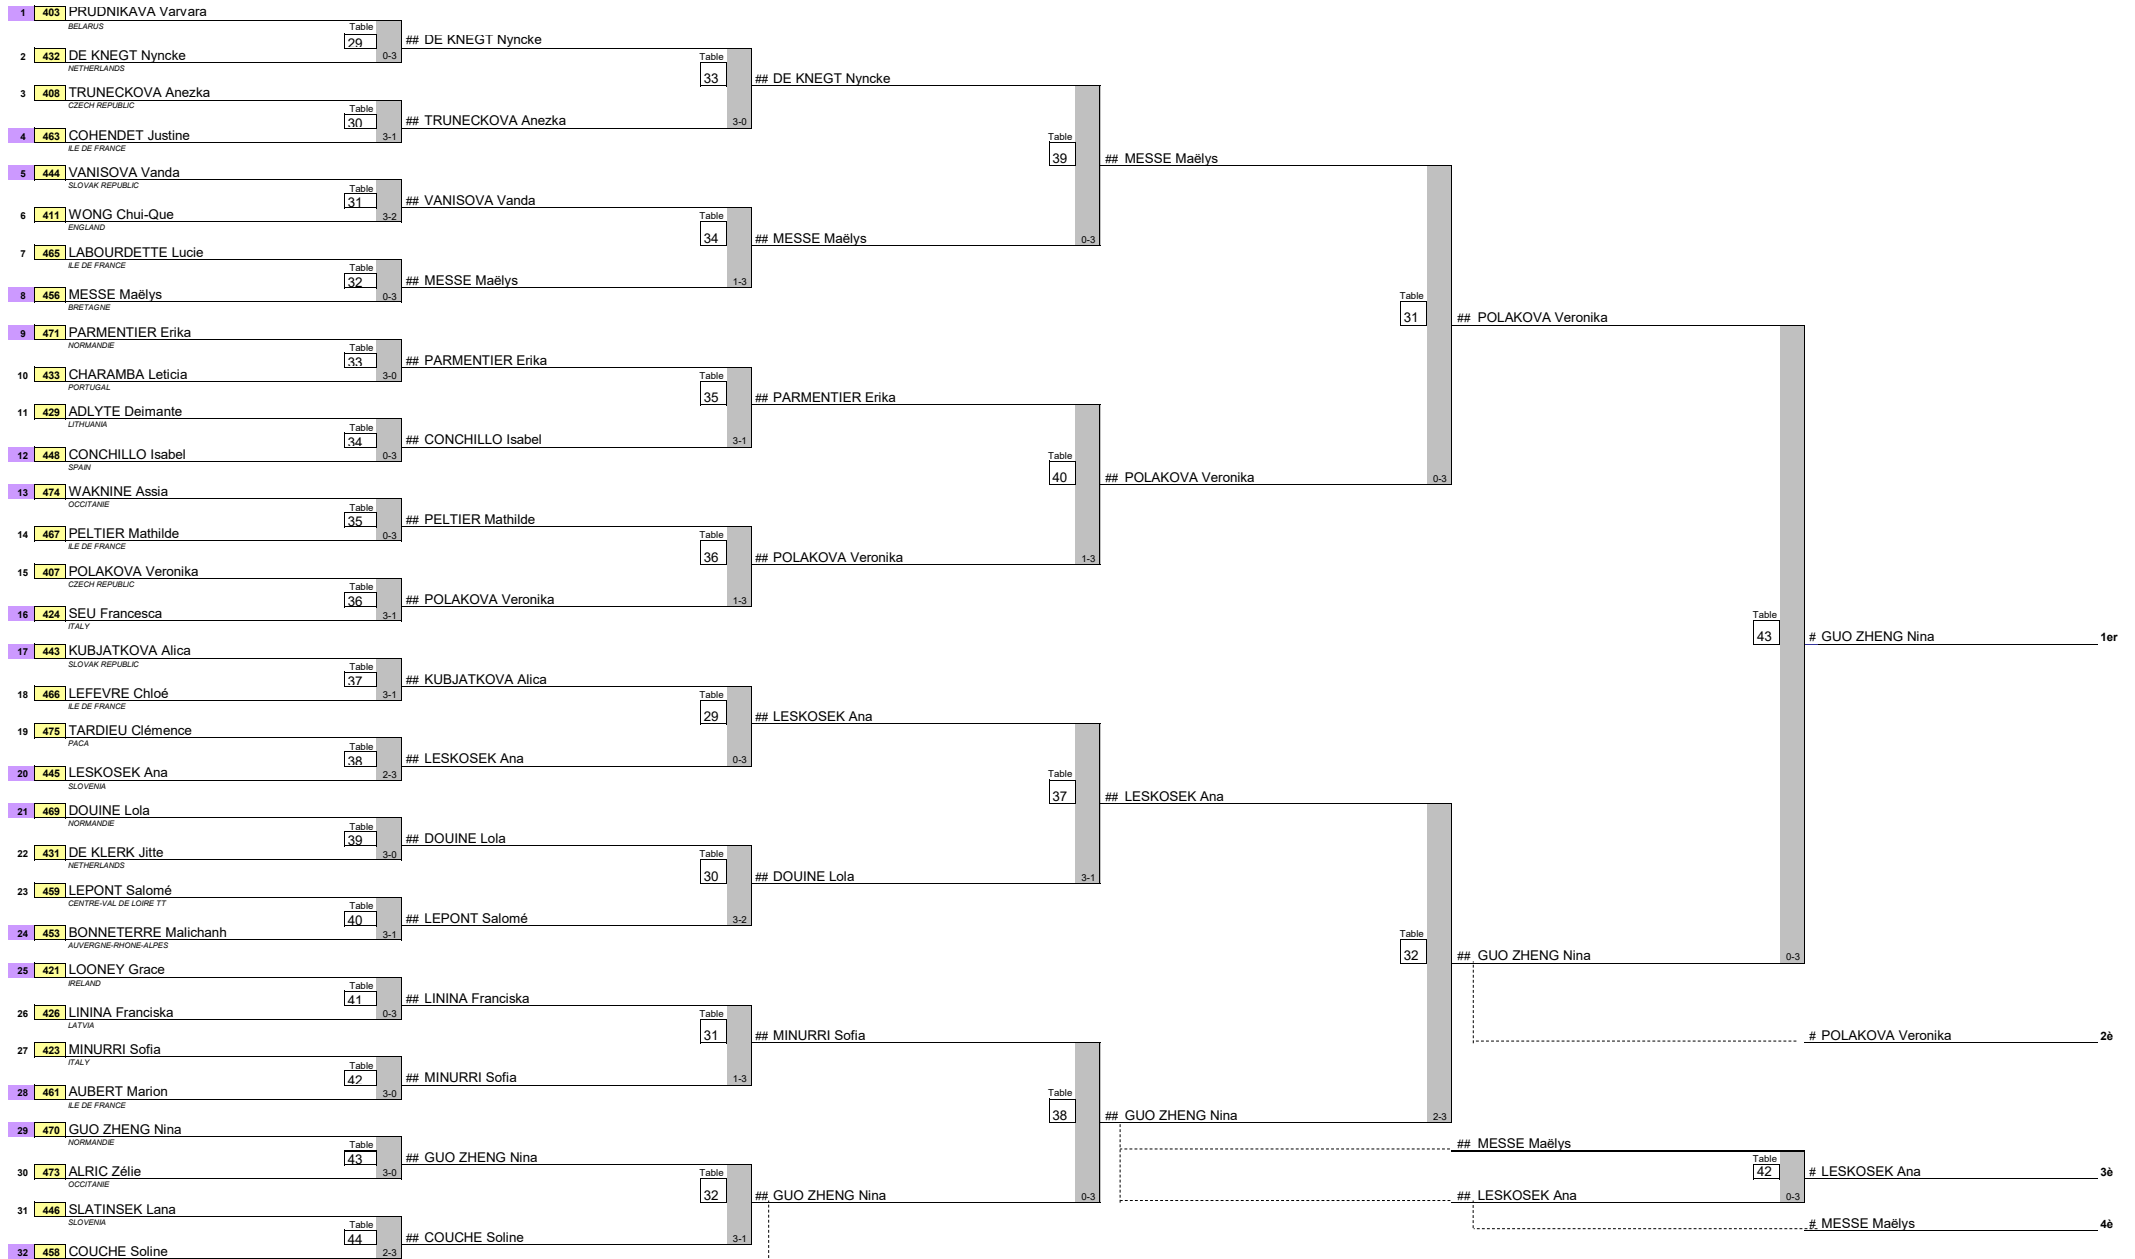

Samedi - Saturday 24 Août (1/16^e)
18 H 30

Dimanche - Sunday 25 Août (1/8^e)
10 H 00

Dimanche - Sunday 25 Août (1/4F)
11 H 00

Dimanche - Sunday 25 Août (1/2F)
12 H 00

Dimanche - Sunday 25 Août (Final)
13 H 30

Dimanche - Sunday
12 H 00
Places 5 à 8

Dimanche - Sunday 25 Août
13 H 30
Places 5 - 6

Dimanche - Sunday 25 Août
11 H 00
Places 9 à 16

12 H 00
Places 9 à 12

13 H 30
Places 9 - 10

12 H 00
Places 13 à 16

13 H 30
Places 13 - 16