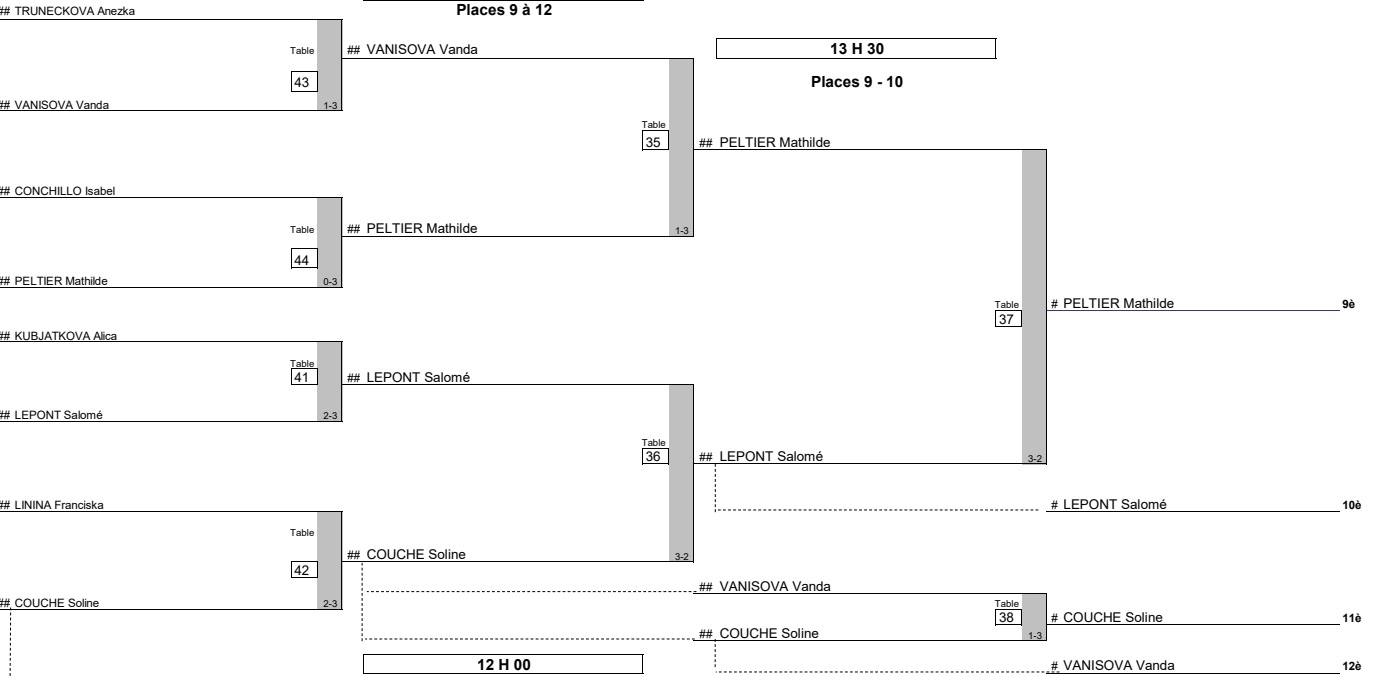

Dimanche - Sunday
12 H 00
Places 5 à 8

Dimanche - Sunday 25 Août
13 H 30
Places 5 - 6

Dimanche - Sunday 25 Août
11 H 00
Places 9 à 16

12 H 00
Places 9 à 12

13 H 30
Places 9 - 10

12 H 00
Places 13 à 16

13 H 30
Places 13 - 16