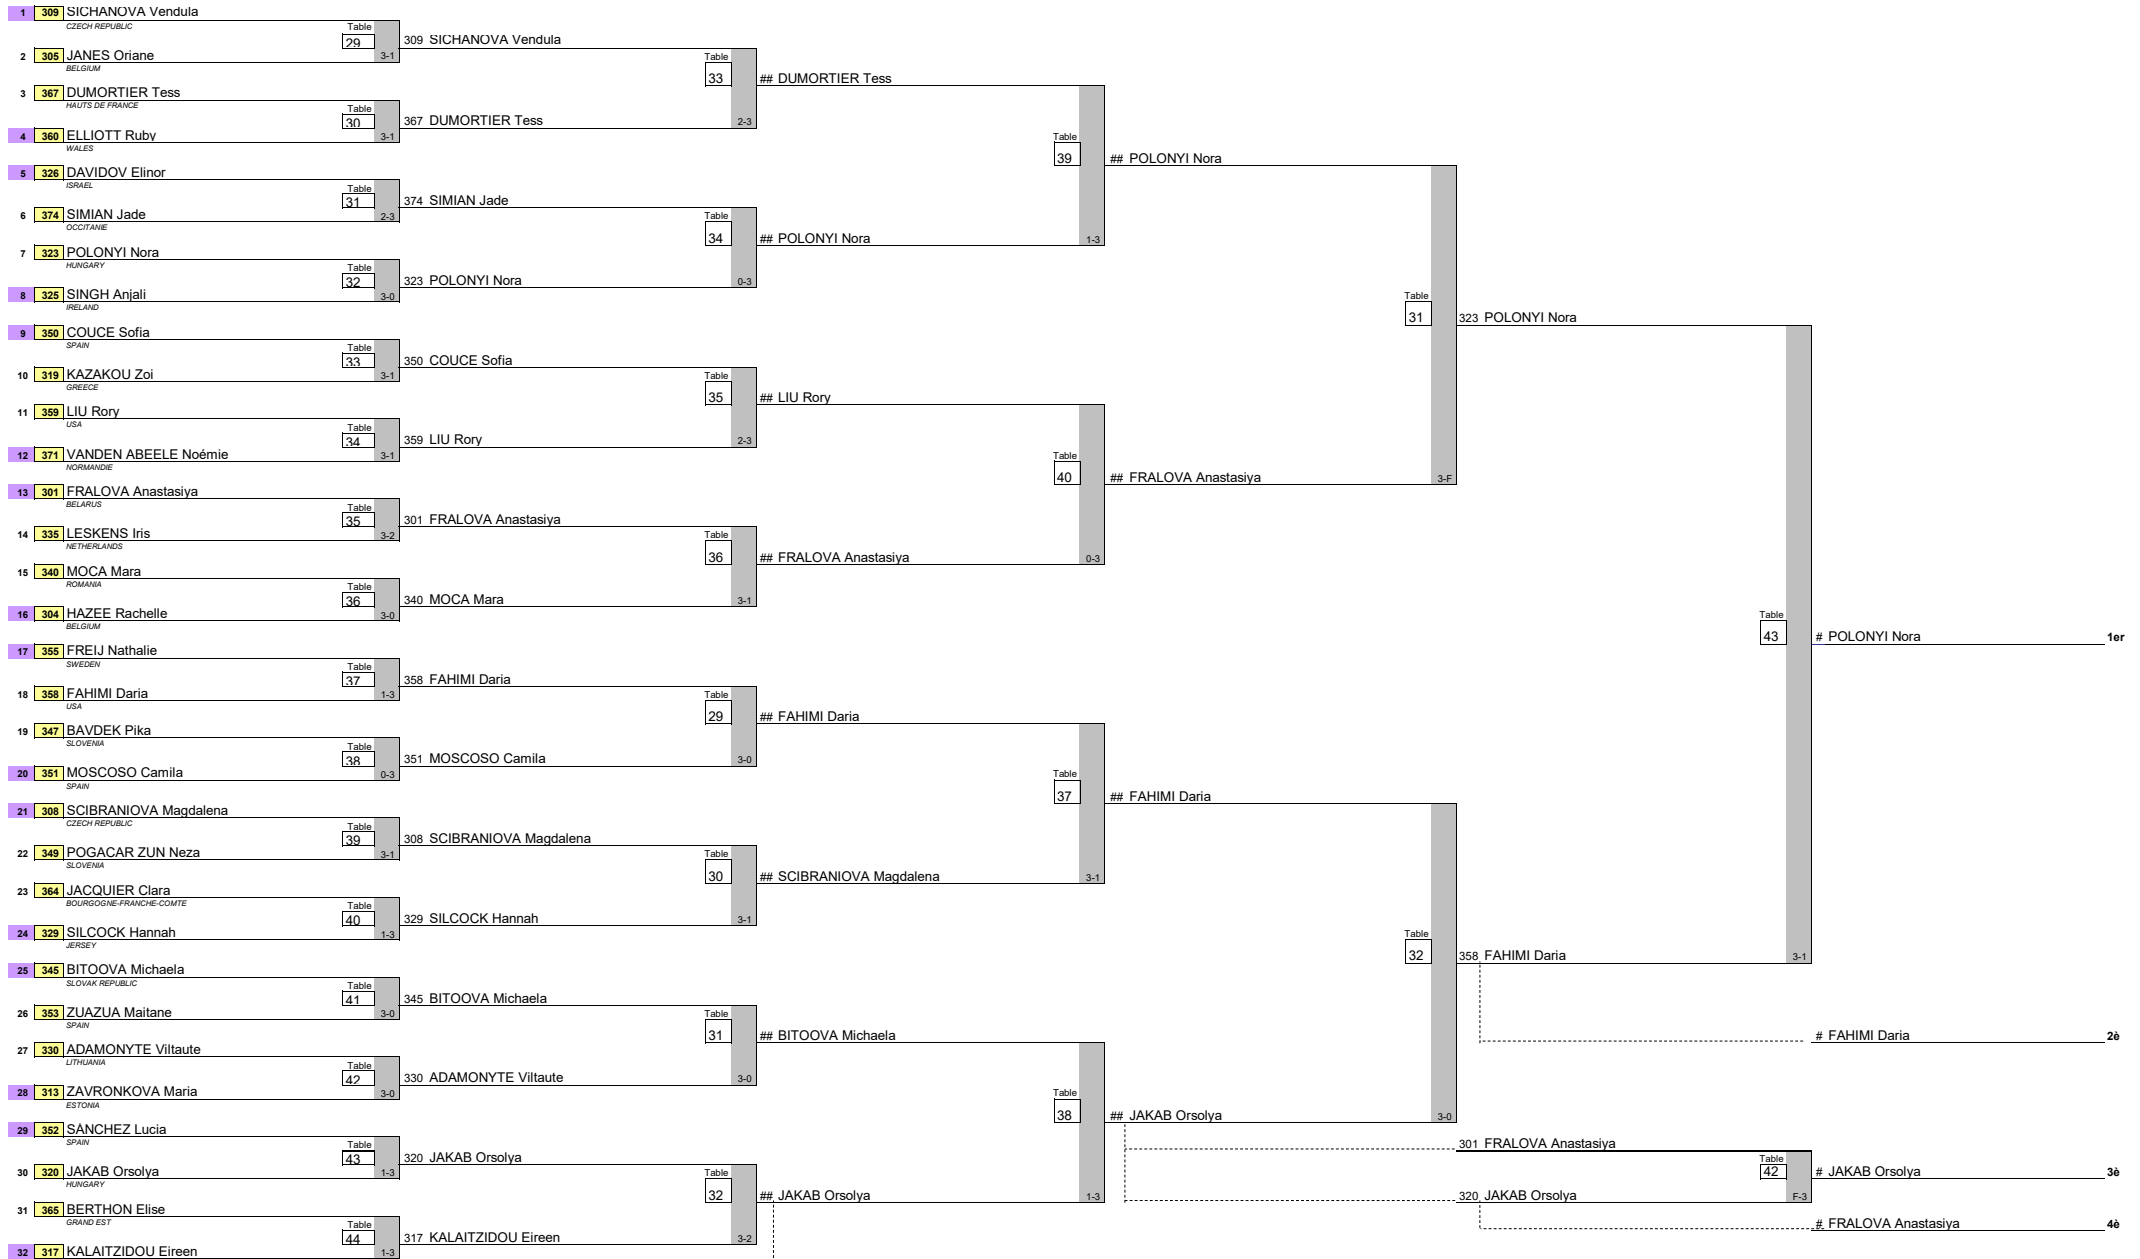

**Dimanche - Sunday 25 Août (Final)**  
**14 H 00**

**Dimanche - Sunday**  
12 H 30  
Places 5 à 8

**Dimanche - Sunday 25 Août**  
14 H 00  
Places 5 - 6

**12 H 30**  
Places 9 à 12

**14 H 00**  
Places 9 - 10

**12 H 30**  
Places 13 à 16

**14 H 00**  
Places 13 - 16