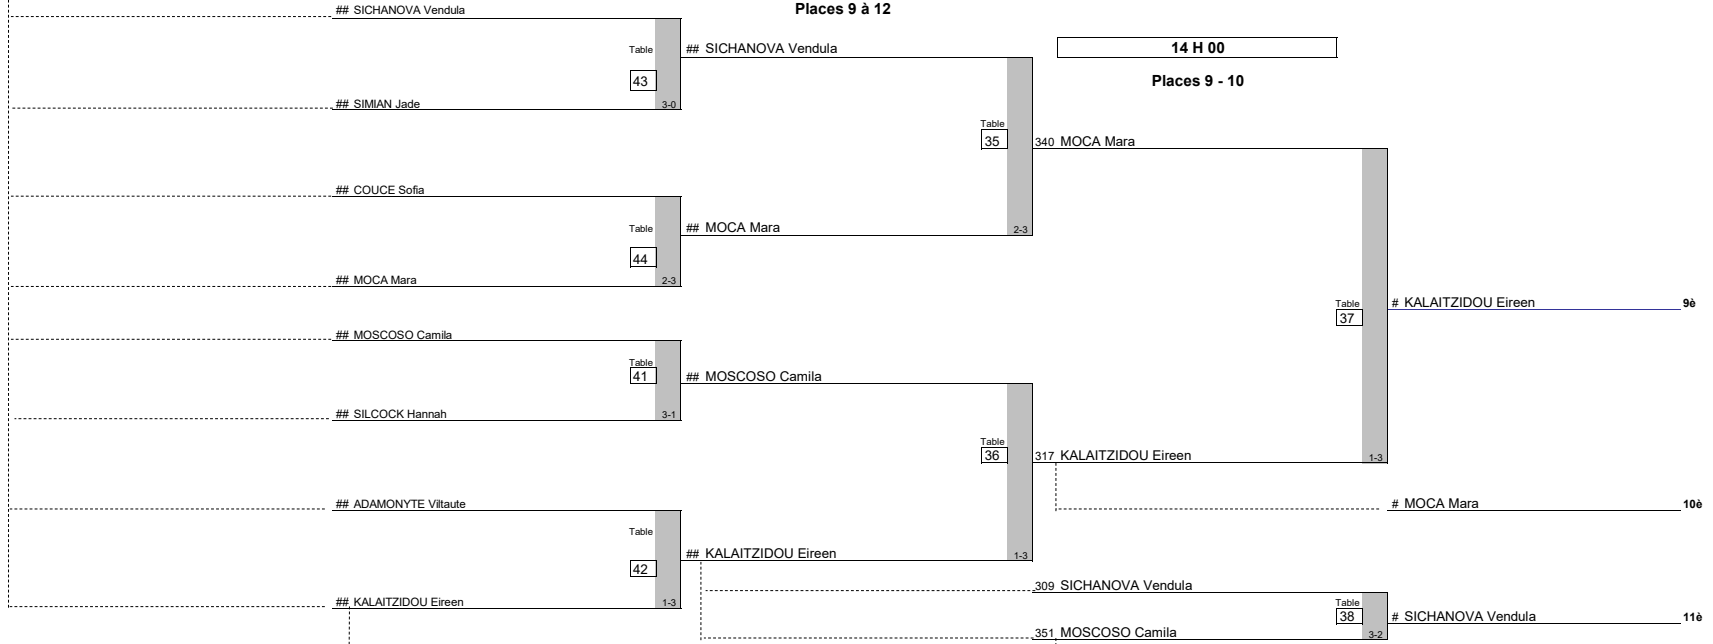

**Dimanche - Sunday 25 Août (Final)**  
**14 H 00**

**Dimanche - Sunday**  
12 H 30  
Places 5 à 8

**Dimanche - Sunday 25 Août**  
14 H 00  
Places 5 - 6

**12 H 30**  
Places 9 à 12

**14 H 00**  
Places 9 - 10

**12 H 30**  
Places 13 à 16

**14 H 00**  
Places 13 - 16