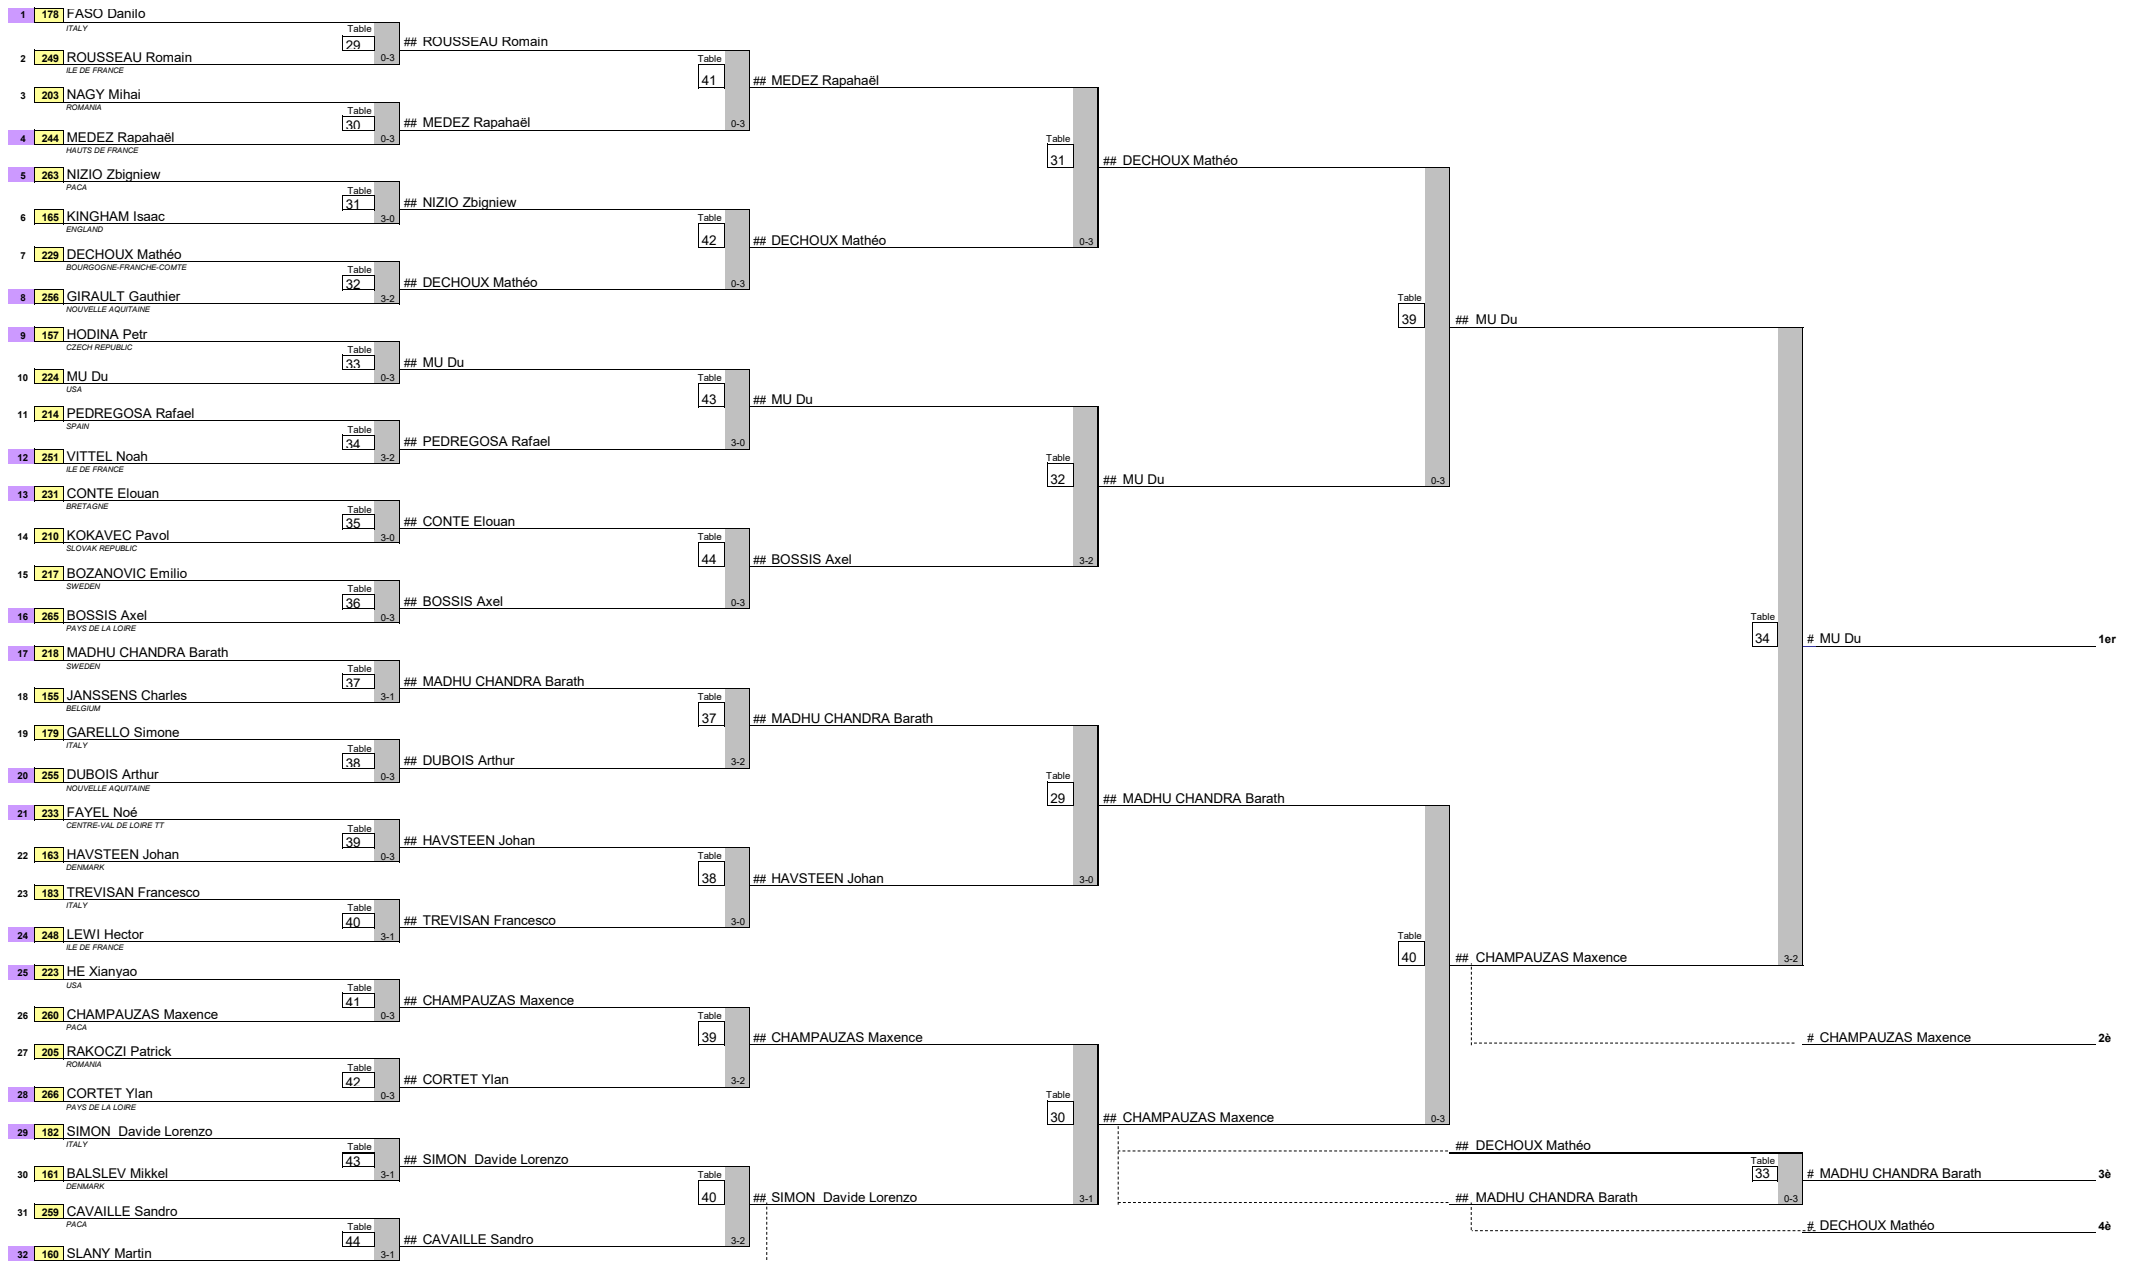

Dimanche - Sunday 25 Août (1/16^e)
09 H 00

Dimanche - Sunday 25 Août (1/8^e)
10 H 00

Dimanche - Sunday 25 Août (1/4^e)
11 H 00

Dimanche - Sunday 25 Août (1/2^e)
12 H 00

Dimanche - Sunday 25 Août (Final)
13 H 30

Dimanche - Sunday
12 H 00
Places 5 à 8

Dimanche - Sunday 25 Août
13 H 30
Places 5 - 6

Dimanche - Sunday 25 Août
11 H 00
Places 9 à 16

12 H 00
Places 9 à 12

13 H 30
Places 9 - 10