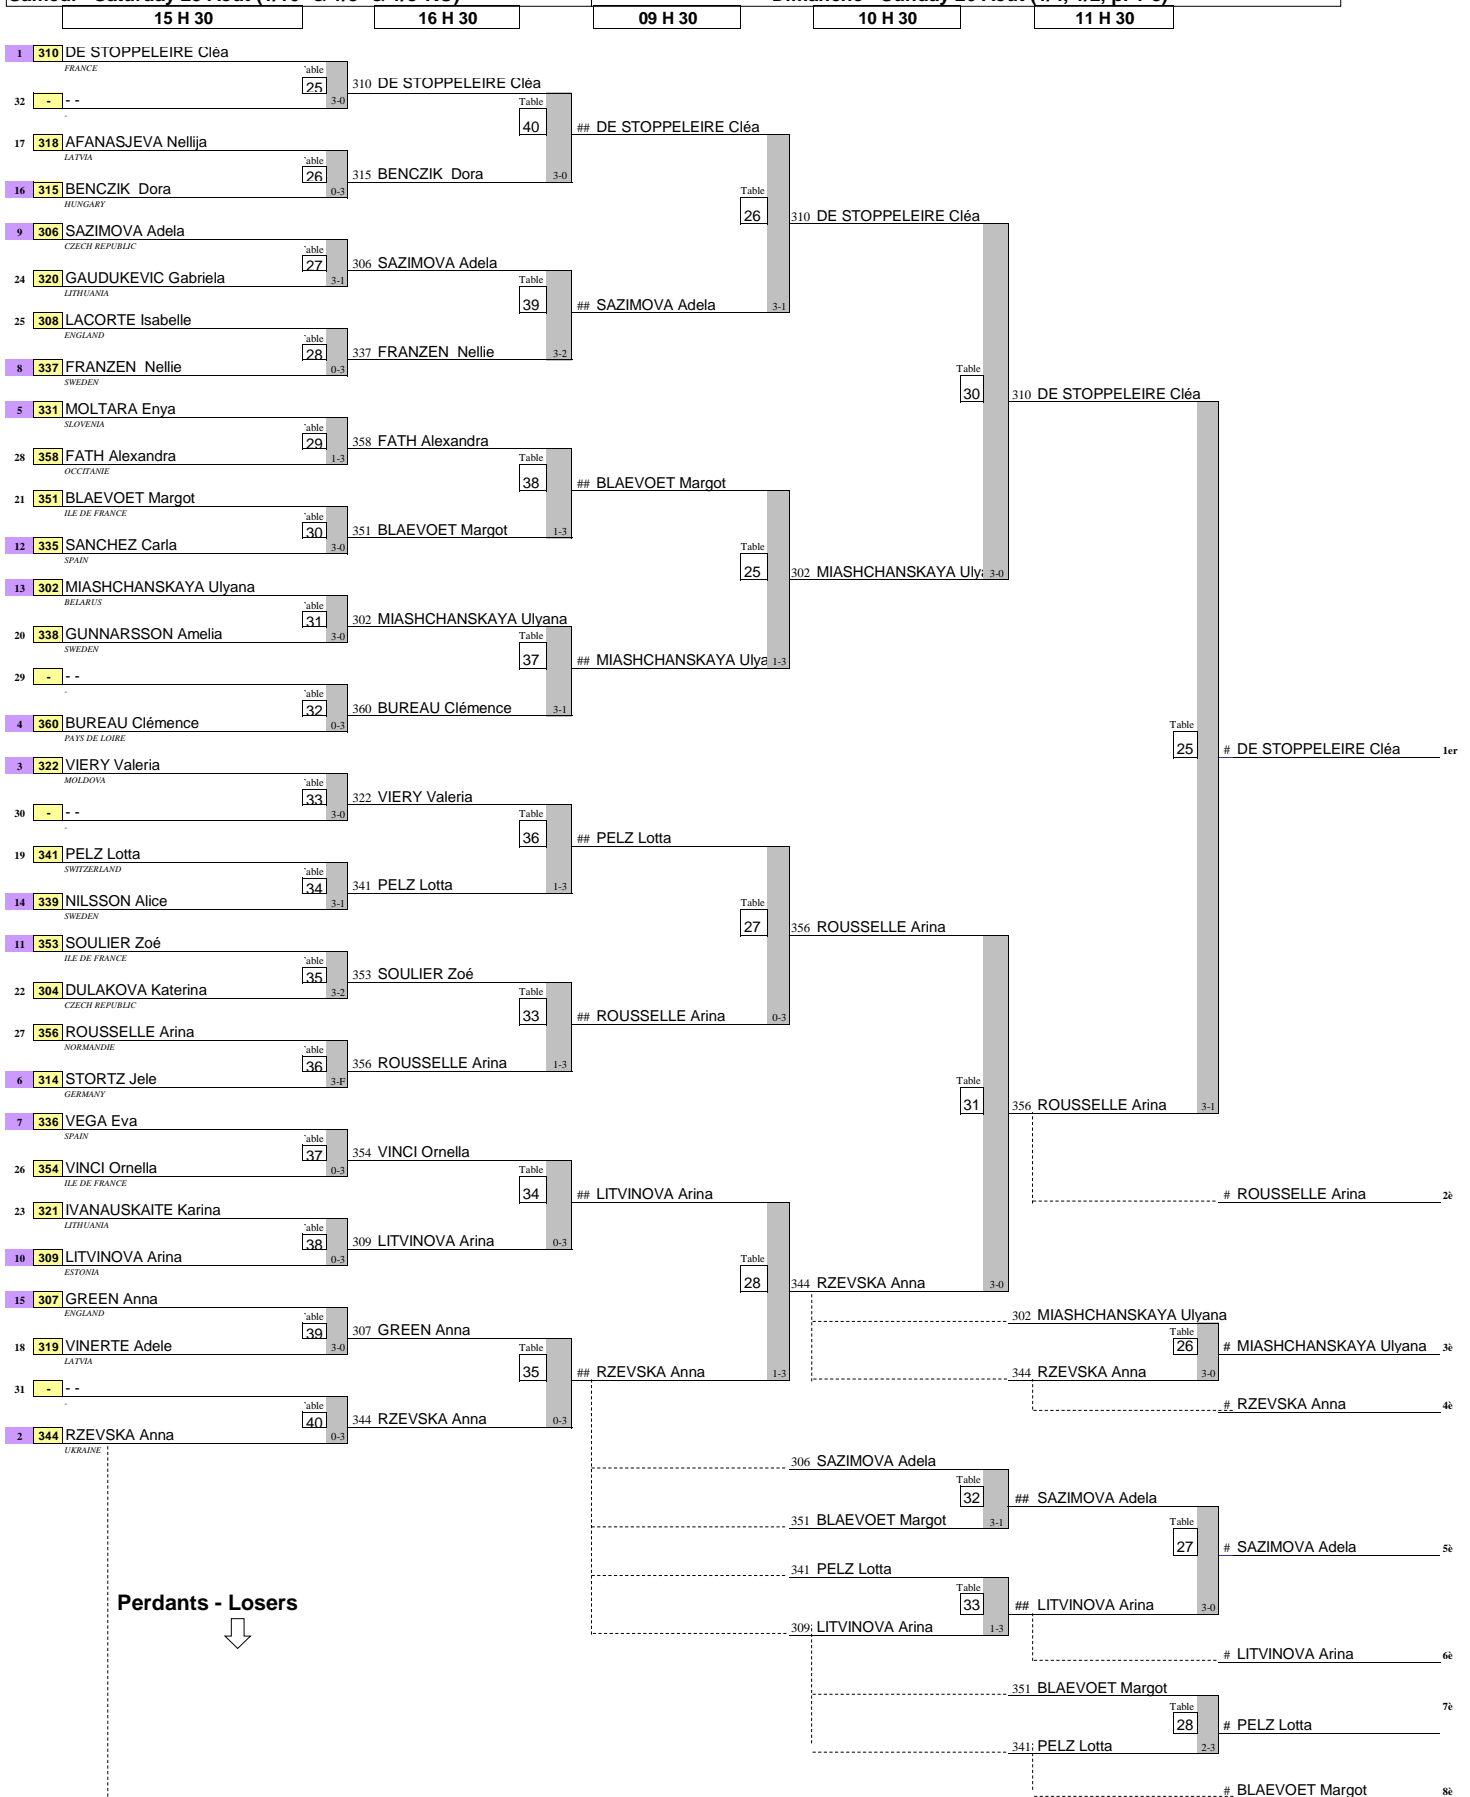

Filles

2006

Girls

Samedi - Saturday 25 Août (1/16° & 1/8° & 1/8°KO)

Dimanche - Sunday 26 Août (1/4, 1/2, pl 1-8)

16 H 30

318	AFANASJEVA Nellija	NJ	Table 30	## AFANASJEVA Nellija	17e
320	GAUDUKEVIC Gabriela		Table 31	## GAUDUKEVIC Gabriela	17e
308	LACORTE Isabelle	3-1			
331	MOLTARA Enya		Table 32	## MOLTARA Enya	17e
335	SÁNCHEZ Carla	3-2			
338	GUNNARSSON Amelia		Table 29	## GUNNARSSON Amelia	17e
		3-1			
339	NILSSON Alice	NJ	Table 28	## NILSSON Alice	17e
304	DULAKOVA Katerina		Table 27	## DULAKOVA Katerina	17e
314	STORTZ Jele	3-F			
336	VEGA Eva		Table 26	## VEGA Eva	17e
321	IVANAUSKAITE Karina	3-2			
319	VINERTE Adele		Table 25	## VINERTE Adele	17e
		3-1			

TOURNOI CONSOLANTE - CONSOLATION TOURNAMENT \*\*\*\*\* PHASE FINALE / FINAL STAGE  
Filles 2006 Girls