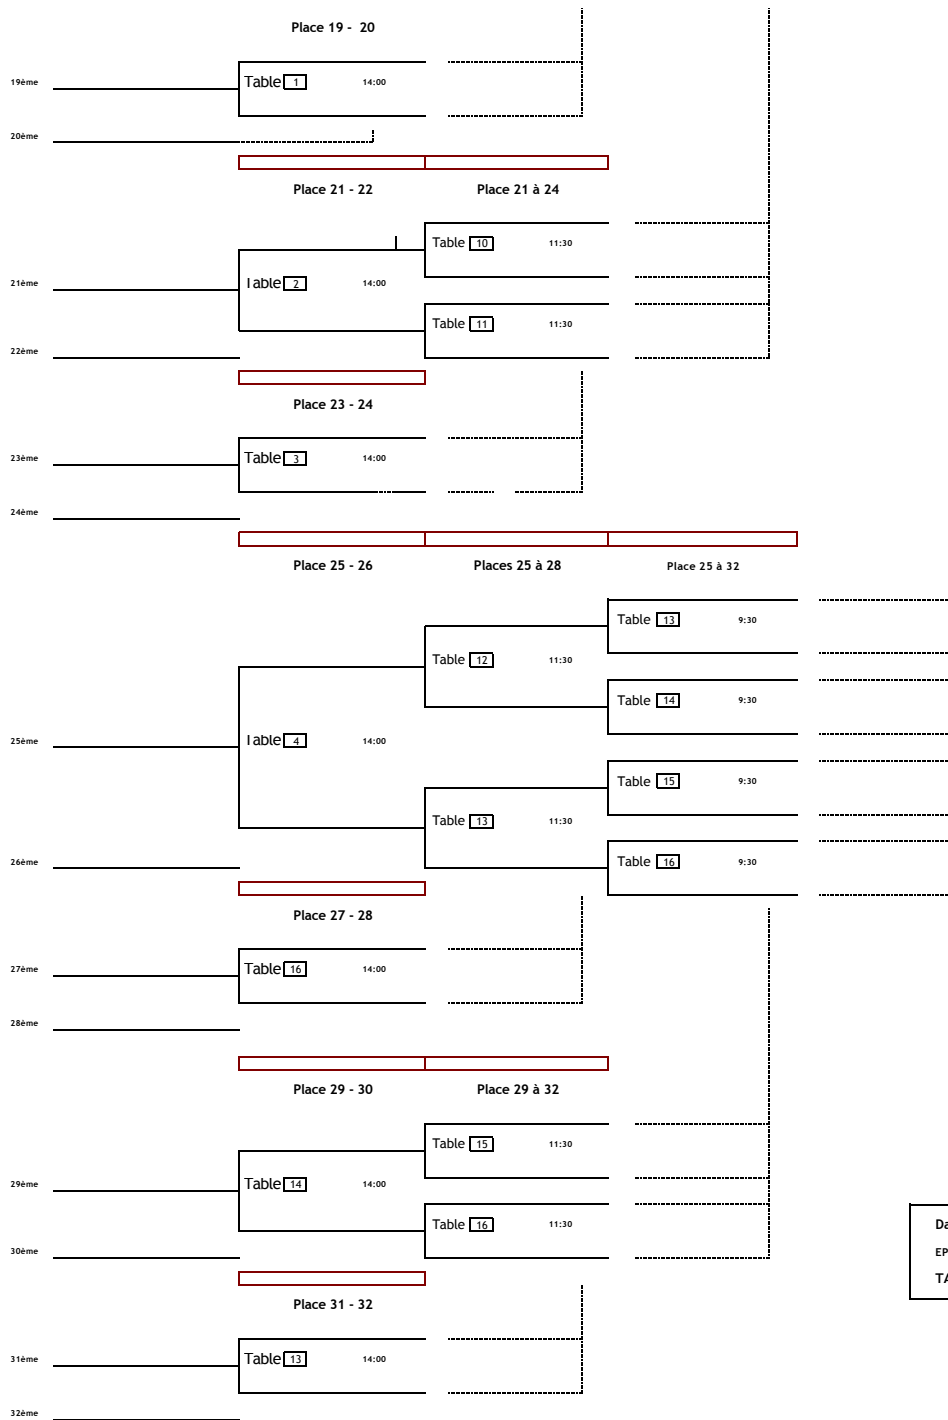

Date : 29 et 30 août 2015  
 EPREUVE : EURO MINI CHAMP'S 2015  
 TABLEAU : GIRLS 2004

Date 29 et 30 août 2015  
 EPREUVE : EURO MINI CHAMPS 2015  
 TABLEAU : GIRLS 2004