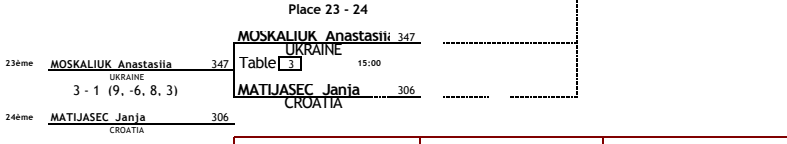

Date: 29 et 30 août 2015
 EPREUVE: EURO MINI CHAMP'S 2015
 TABLEAU: GIRLS 2003

Date 29 et 30 août 2015
EPREUVE : EURO MINI CHAMP'S 2015
TABLEAU : GIRLS 2003