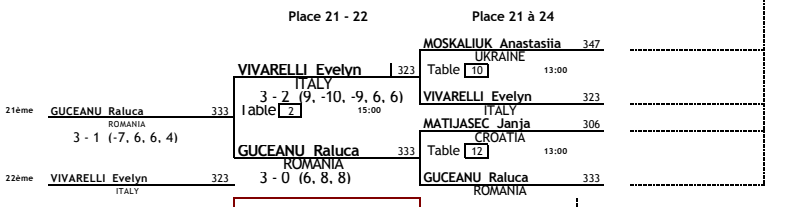

Date: 29 et 30 août 2015
 EPREUVE: EURO MINI CHAMP'S 2015
 TABLEAU: GIRLS 2003

Date 29 et 30 août 2015
EPREUVE : EURO MINI CHAMP'S 2015
TABLEAU : GIRLS 2003