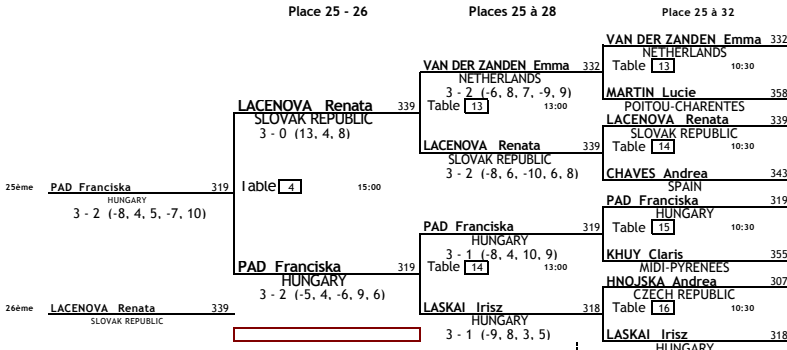

Date: 29 et 30 août 2015
 EPREUVE: EURO MINI CHAMP'S 2015
 TABLEAU: GIRLS 2003

Date 29 et 30 août 2015
EPREUVE : EURO MINI CHAMP'S 2015
TABLEAU : GIRLS 2003