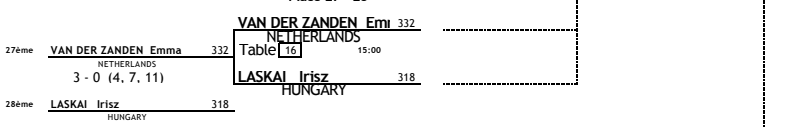

Date: 29 et 30 août 2015
 EPREUVE: EURO MINI CHAMP'S 2015
 TABLEAU: GIRLS 2003

Date 29 et 30 août 2015
EPREUVE : EURO MINI CHAMP'S 2015
TABLEAU : GIRLS 2003