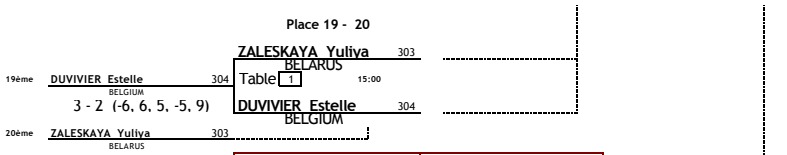

Date: 29 et 30 août 2015
 EPREUVE: EURO MINI CHAMP'S 2015
 TABLEAU: GIRLS 2003

Date 29 et 30 août 2015
EPREUVE : EURO MINI CHAMP'S 2015
TABLEAU : GIRLS 2003