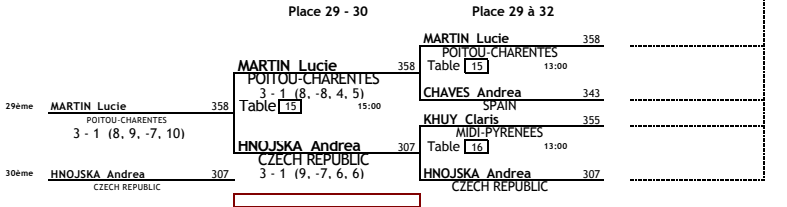

Date: 29 et 30 août 2015
 EPREUVE: EURO MINI CHAMP'S 2015
 TABLEAU: GIRLS 2003

Date 29 et 30 août 2015
EPREUVE : EURO MINI CHAMP'S 2015
TABLEAU : GIRLS 2003