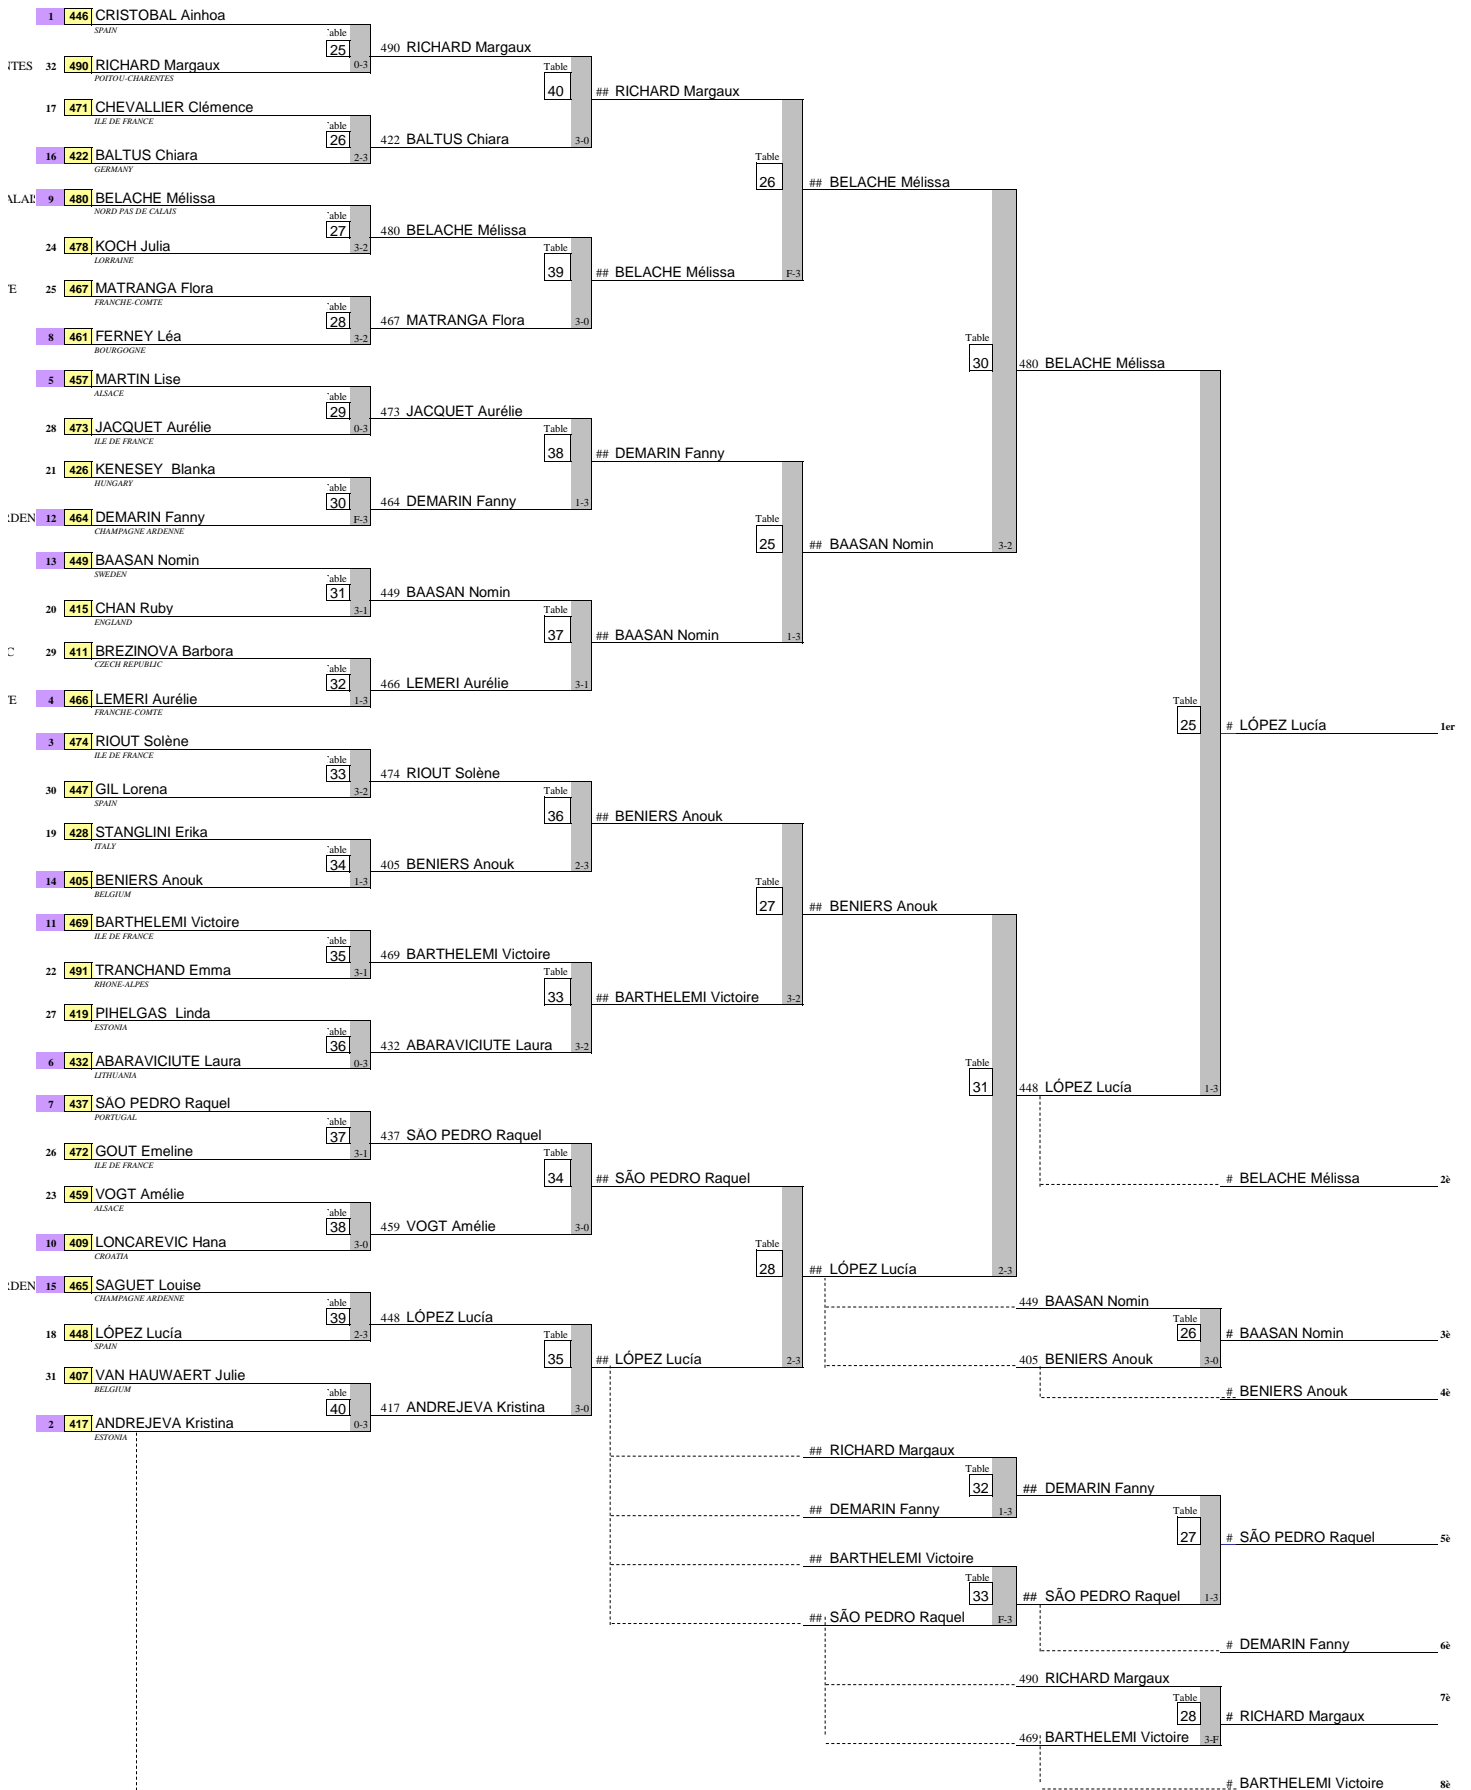

Filles

2004

Girls

Samedi - Saturday 29 Août (1/16° & 1/8° & 1/8°KO) Dimanche - Sunday 30 Août (1/4, 1/2, pl 1-8)

16 H 00 17 H 00 09 H 00 10 H 00 11 H 00

17 H 00

446	CRISTÓBAL Ainhoa	Table	30	## CHEVALLIER Clémence	17e
471	CHEVALLIER Clémence	0-3			
478	KOCH Julia	Table	31	## FERNEY Léa	17e
461	FERNEY Léa	1-3			
457	MARTIN Lise	Table	32	## KENESEY Blanka	17e
426	KENESEY Blanka	0-3			
415	CHAN Ruby	Table	29	## CHAN Ruby	17e
411	BREZINOVA Barbora	3-5			
447	GIL Lorena	Table	28	## GH Lorena	17e
428	STANGLINI Erika	3-5			
491	TRANCHAND Emma	Table	27	## TRANCHAND Emma	17e
419	PIHELGAS Linda	3-1			
472	GOUT Emeline	Table	26	## GOUT Emeline	17e
409	LONCAREVIC Hana	3-2			
465	SAGUET Louise	Table	25	## SAGUET Louise	17e
407	VAN HAUWAERT Julie	3-0			

TOURNOI CONSOLANTE - CONSOLATION TOURNAMENT ***** PHASE FINALE / FINAL STAGE
Filles 2004 Girls