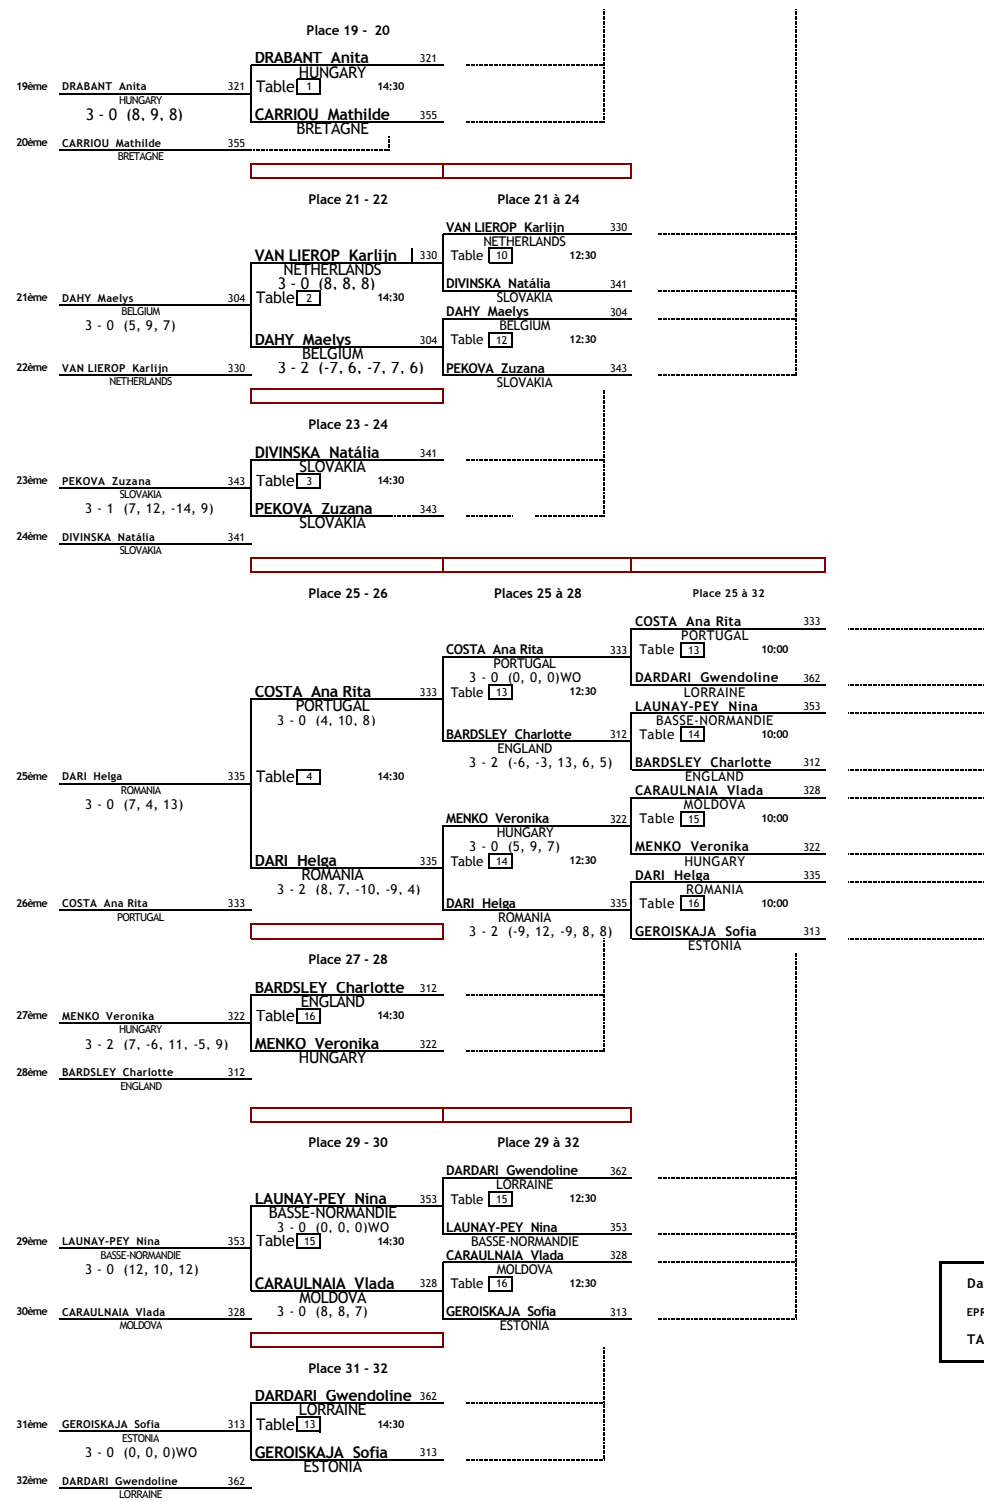

Date	23 et 24 août 2014
EPRELVE :	EURO MINI CHAMP'S 2014
TABLEAU :	GIRLS 2002

Date : 23 et 24 août 2014
 EPREUVE : EURO MINI CHAMP'S 2014
 TABLEAU : GIRLS 2002