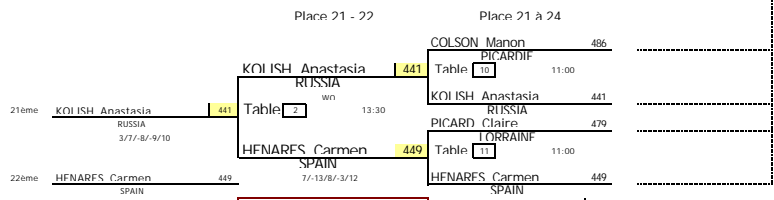

Date : 27 et 28 août 2011  
 FPRFLIVE : EURO MINI CHAMP'S 2011  
 TARI FAI : GIRLS 2000

Date : 27 et 28 août 2011  
EPREUVE : EURO MINI CHAMP'S 2011  
TARI FAI : GIRLS 2000