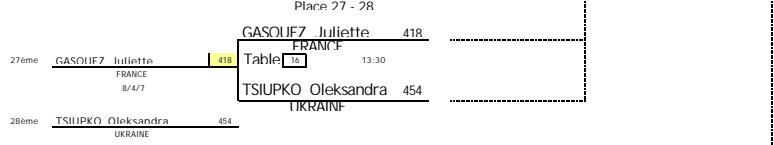

Date : 27 et 28 août 2011  
 FPRFLIVE : EURO MINI CHAMP'S 2011  
 TARI FAI : GIRLS 2000

Date : 27 et 28 août 2011  
EPREUVE : EURO MINI CHAMP'S 2011  
TARI FAI : GIRLS 2000