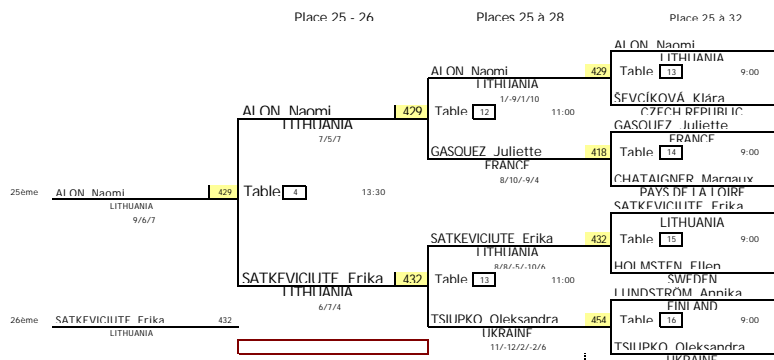

Date : 27 et 28 août 2011  
 FPRFLIVE : EURO MINI CHAMP'S 2011  
 TARI FAI : GIRLS 2000

Date : 27 et 28 août 2011  
EPREUVE : EURO MINI CHAMP'S 2011  
TARI FAI : GIRLS 2000