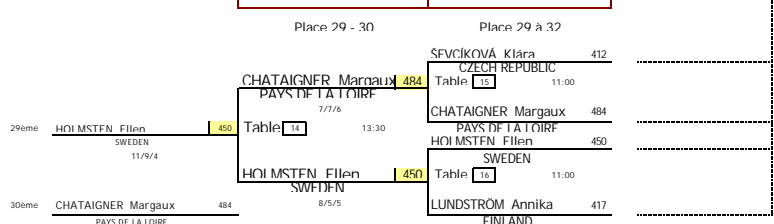

Date : 27 et 28 août 2011  
 FPRFLIVE : EURO MINI CHAMP'S 2011  
 TARI FAI : GIRLS 2000

Date : 27 et 28 août 2011  
EPREUVE : EURO MINI CHAMP'S 2011  
TARI FAI : GIRLS 2000